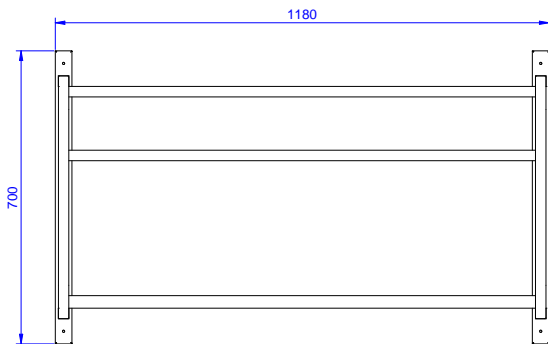

#### Articolo N° \_\_\_\_\_

Costruzione in acciaio inox AISI 304.  
Struttura a sezione quadra 25x25 mm.  
Adatta per cestelli lavastoviglie da 500x500 mm.  
Completa di ripiano di base e foro di scarico.

### Costruzione

- Capacità di carico: da 1 a 4 cestelli (a seconda del modello).
- Struttura a sezione quadrata da 25x25 mm.
- Interamente in acciaio inox AISI 304.

### Sostenibilità

- Dotato di contenitore raccogliacqua inferiore e foro di scarico.

Approvazione: \_\_\_\_\_

Fronte

Lato

Alto

**Informazioni chiave**

 Dimensioni esterne,  
 larghezza:

**864263 (DWWS2)** 1180 mm

 Dimensioni esterne,  
 profondità:

500 mm

Dimensioni esterne, altezza:

700 mm

Peso netto:

12 kg